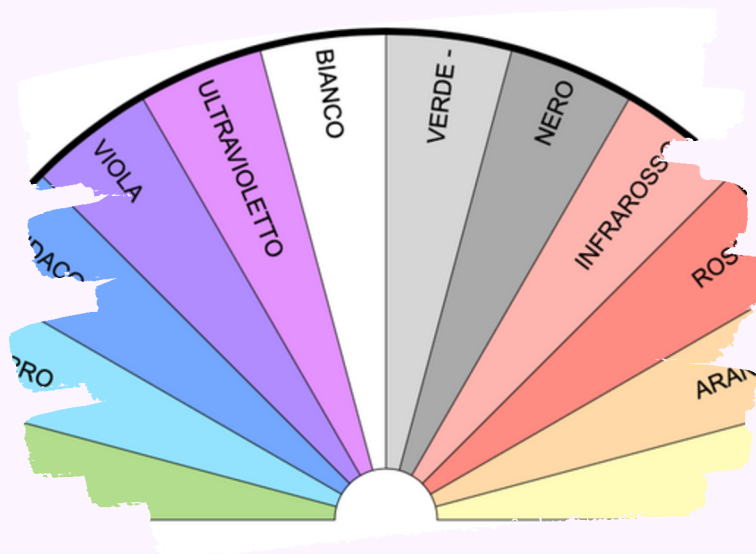

IL CORSO...

Il corso sul pendolo a cono fittizio ti offre l'opportunità unica di approfondire l'uso di uno strumento potente ed estremamente preciso per lavorare con le energie sottili, sia su te stesso che sugli altri. Se desideri migliorare la tua pratica di radiestesia, ampliare le tue capacità di rilevamento energetico e imparare a correggere disarmonie vibrazionali, questo corso è la chiave per raggiungere i tuoi obiettivi.

COSA IMPARERAI...

Lezione UNICA:

Questa lezione è un'opportunità unica per immergerti in un mondo di precisione energetica. Il pendolo a cono fittizio è uno strumento avanzato che ti permetterà di lavorare con le vibrazioni sottili in modo profondo e accurato. In questa lezione, non solo apprenderai come utilizzare questo pendolo in modo pratico, ma comprenderai anche i principi che ne stanno alla base, rendendo il tuo approccio alla radiestesia più preciso e mirato. Imparerai a identificare le onde emesse da oggetti, ambienti o persone e a determinare come queste influenzano l'energia circostante. Una competenza fondamentale per il miglioramento dell'energia in ogni situazione.

Materiale didattico:

Col corso ti verrà fornito il materiale scaricabile da stampare PRIMA della lezione. I grafici dovranno essere stampati a colori in formato A4. Materiale da procurarsi autonomamente per la parte pratica: un pendolo a cono fittizio.