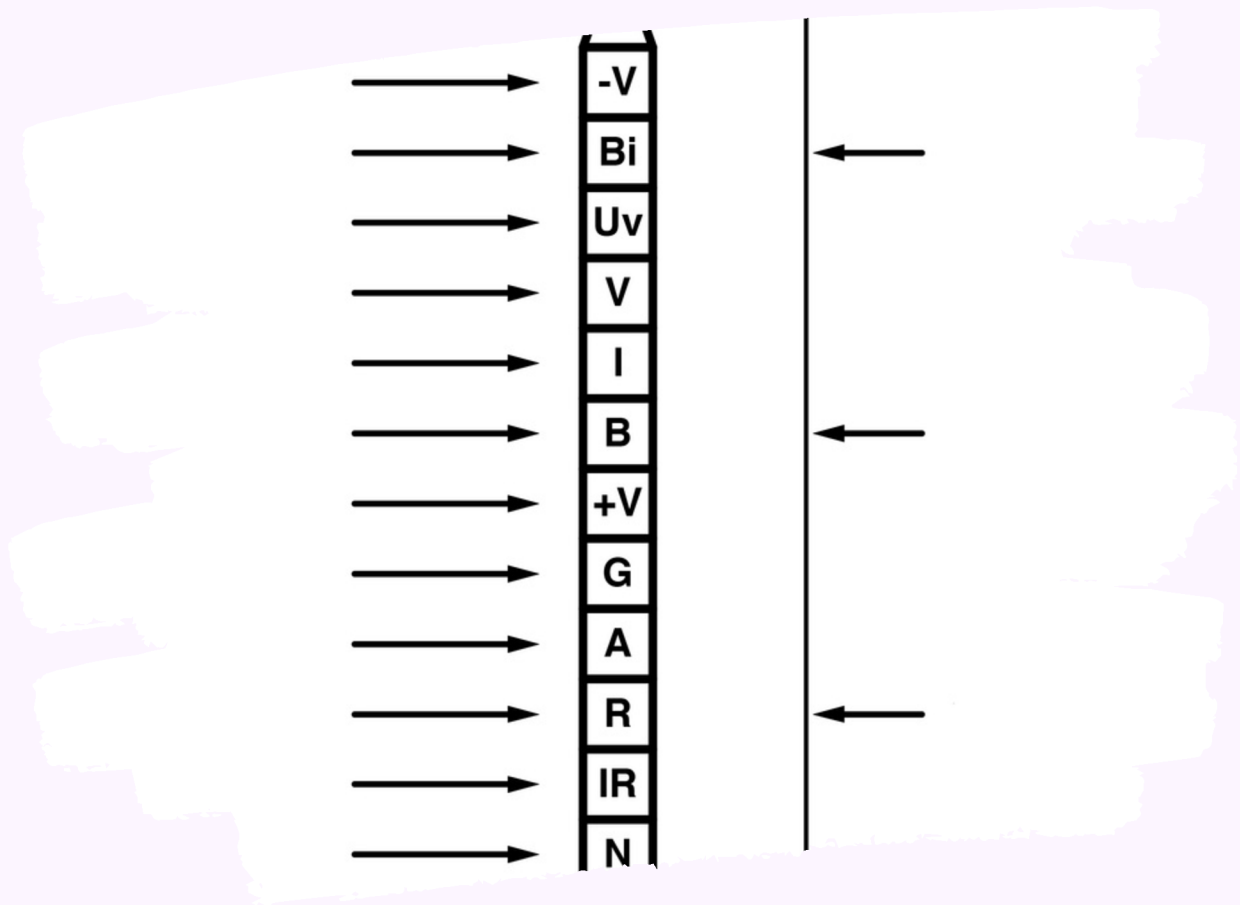

PERCHÉ SCEGLIERE QUESTO CORSO?

Il pendolo a cono fittizio è uno strumento avanzato per il lavoro energetico, progettato per interagire con le vibrazioni sottili del corpo umano e dell'ambiente. In questo corso acquisirai tutte le competenze necessarie per comprendere e utilizzare questo pendolo in modo efficace, imparando a calibrare e armonizzare le frequenze energetiche attraverso le sue emissioni specifiche di colore.

Durante il corso, esploreremo l'energia BG3, che rappresenta l'energia vitale. Ogni essere vivente in salute emette questa energia che è essenziale per il benessere totale. La BG3 viene utilizzata per intervenire nelle zone del corpo o dell'ambiente che ne sono carenti, ripristinando l'equilibrio energetico e migliorando la qualità della vita.